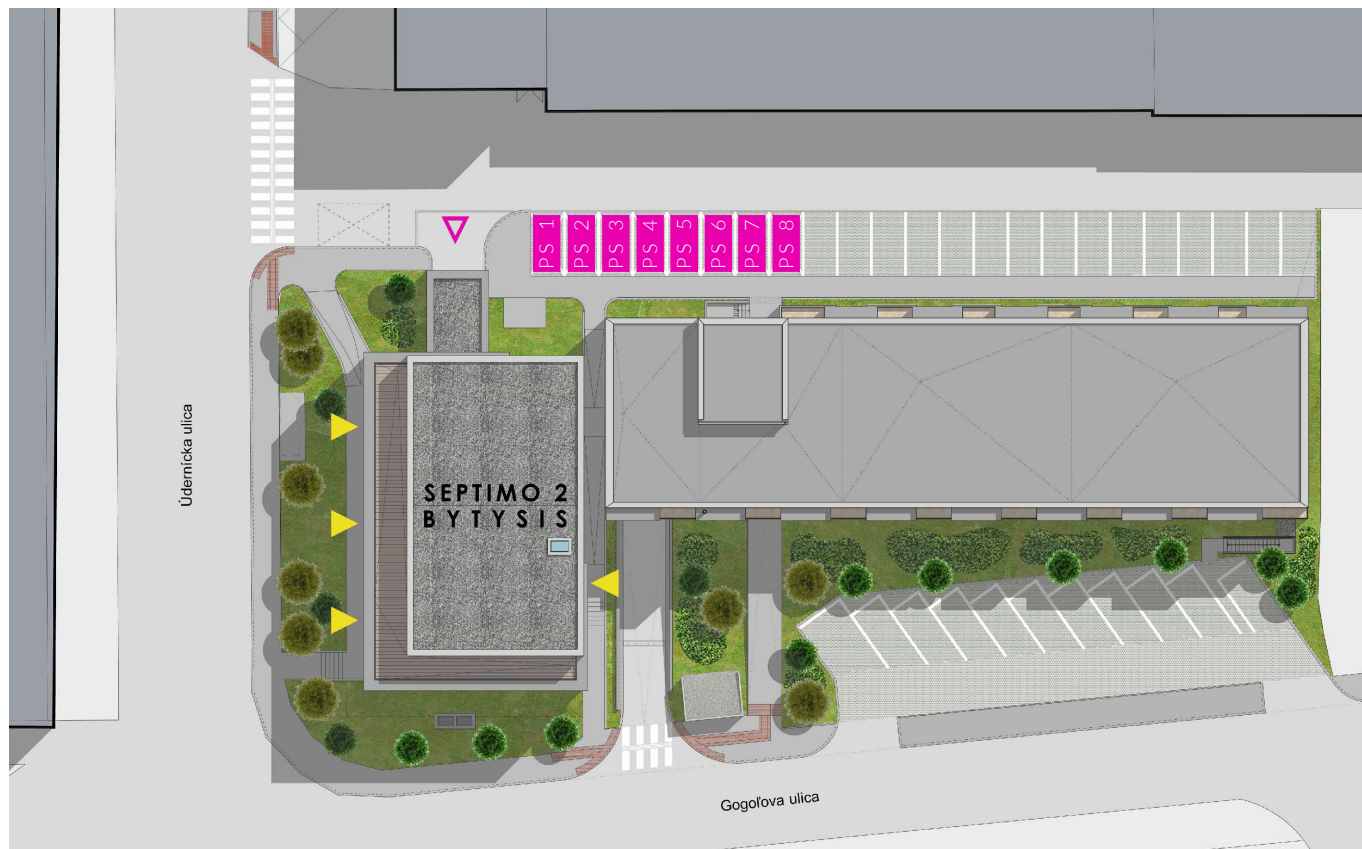

Septimo II

bytysis

V balíku prémiovej ponuky sa nachádza parkovacie miesto a pivničná kobka prístupná z tohto parkovacieho miesta. Upozornenie: Plochy jednotlivých miestností sú len orientačné. Do kobiek a plochy parkovacích státi môžu zasahovať rozvody technickej infraštruktúry. Investor si vyhradzuje právo na drobné zmeny a na zmenu trasovania inžinierskych sietí objektu.

With premium offer you gain parking plot and a cellar accessible from this parking plot. Note: This drawing is for illustration only. A network of technical infrastructure can interfere with a room volume of cellar, or parking space. The investor reserves the right to modify the design in a small degree and to technical infrastructure changes.

SITUÁCIA

PARKOVACIE STÁTIA

PS 1	/parking
PS 2	/parking
PS 3	/parking
PS 4	/parking
PS 5	/parking
PS 6	/parking
PS 7	/parking
PS 8	/parking